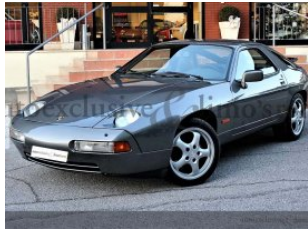

Porsche 928 S4

ILD720

Coupè	An: 1987	Prix: ----	
KM: 99.000	Capacité cube du moteur: 4957	HP: 320	Type de carburant: Essence
Couleur extérieure: Gris foncé métallisé		Intérieur: Cuir grise	

Optionals:

ABS - Alzacristalli elettrici - Antifurto - Autoradio - Cerchi in lega - Chiusura centralizzata - Climatizzatore - Fendinebbia - Regolazione elettrica sedili - Servosterzo

AUTOVETTURA UFFICIALE ACCESSORI : INTERNO IN PELLE - SEDILI ELETTRICI CON MEMORIE - DUE TRENI DI GOMME E CERCHI CON I SUOI CERCHI ORIGINALI - TETTO APRIBILE - CLIMATIZZATORE AUTOMATICO - TERGI LUNOTTO POSTERIORE - TROUSSE CON IL SUO LIBRETTO SERVICE